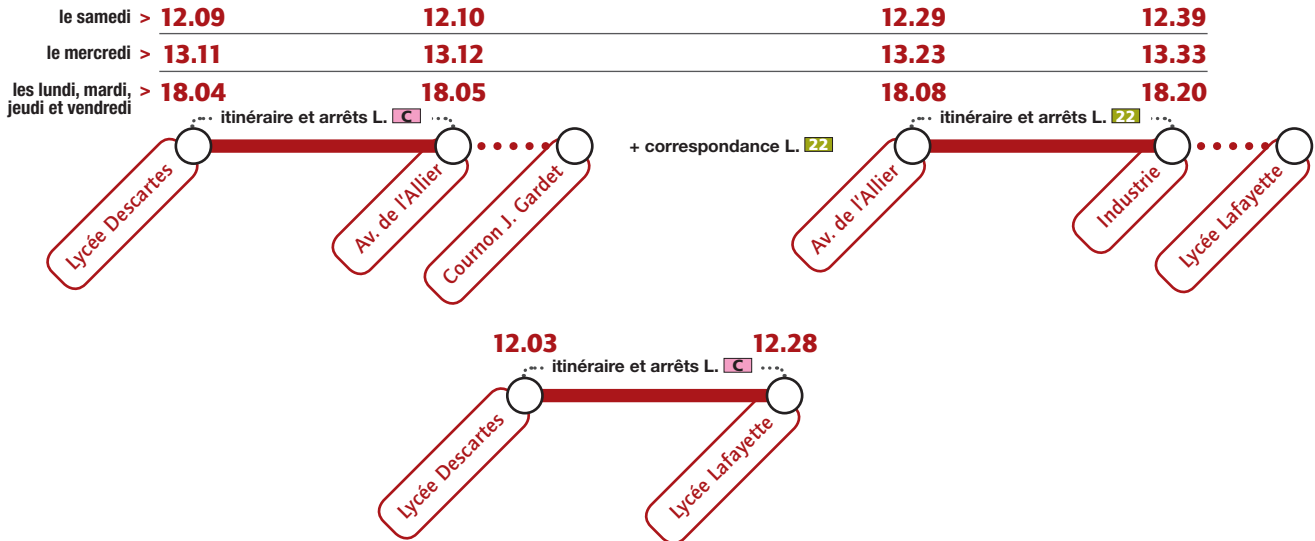

# Lycée René Descartes

Services spécifiques à partir du 3 septembre 2018

Du lundi au vendredi

Du lundi au vendredi

Du lundi au vendredi

Renseignements et informations :

[www.t2c.fr](http://www.t2c.fr) infolignes 04 73 28 70 00

# Lycée René Descartes

Services spécifiques à partir du 3 septembre 2018

## Du lundi au samedi

T2C

## Les lundi, mardi, jeudi et vendredi

Transport Giron / \* Transport Cellier-Chevanet