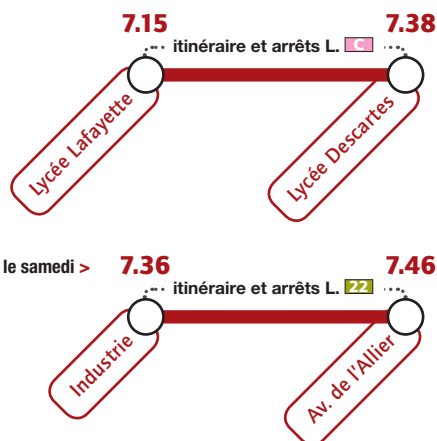

# Lycée René Descartes

Services spécifiques à partir du 3 septembre 2018

Du lundi au vendredi

Du lundi au vendredi

Du lundi au vendredi

Renseignements et informations :

[www.t2c.fr](http://www.t2c.fr) infolignes 04 73 28 70 00

# Lycée René Descartes

Services spécifiques à partir du 3 septembre 2018

## Du lundi au samedi

T2C

## Les lundi, mardi, jeudi et vendredi

Transport Giron / \* Transport Cellier-Chevanet