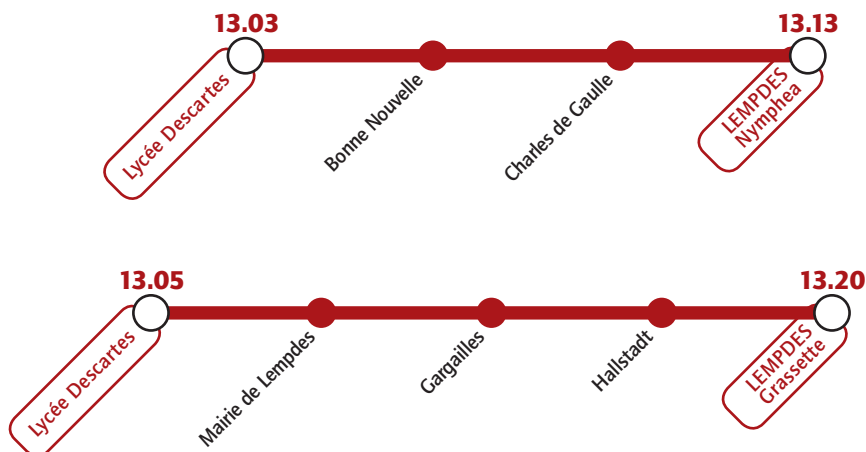

Le mercredi

Transport Cellier-Chevanet

Renseignements et informations :

www.t2c.fr infolignes 04 73 28 70 00