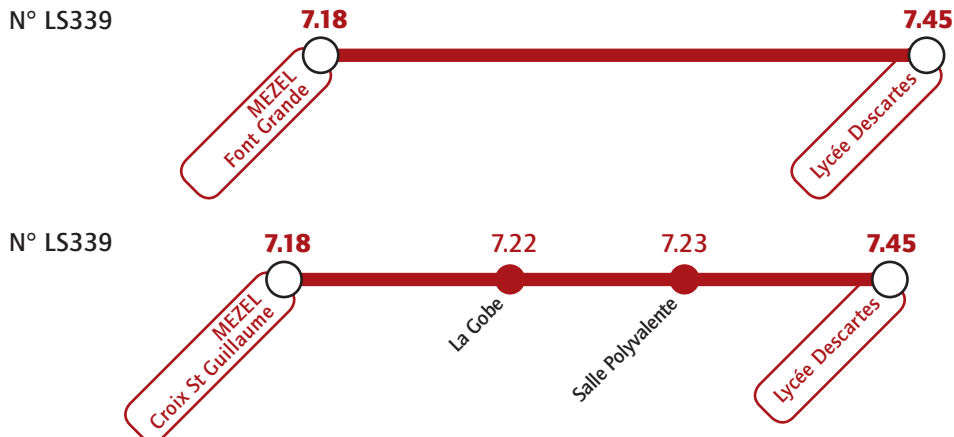

## Du lundi au samedi

 Transport Loisirs & Voyages - Groupe Keolis

	<b>7.40</b>	<b>7.42</b>	<b>7.45</b>	<b>7.46</b>	<b>7.47</b>	<b>7.51</b>
les lundi, mardi, jeudi et vendredi	<b>16.00</b>	16.05	16.06	16.08	16.12	<b>16.13</b>
	<b>17.10</b>	17.15	17.16	17.18	17.22	<b>17.23</b>
	<b>18.05</b>	18.10	18.11	18.13	18.17	<b>18.18</b>
le mercredi	<b>13.15</b>	13.20	13.21	13.23	13.27	<b>13.28</b>
le samedi	<b>12.10</b>	12.15	12.16	12.18	12.22	<b>12.23</b>

# Lycée René Descartes

Services spécifiques à partir du 3 septembre 2018

## Du lundi au vendredi

 Transport Robin