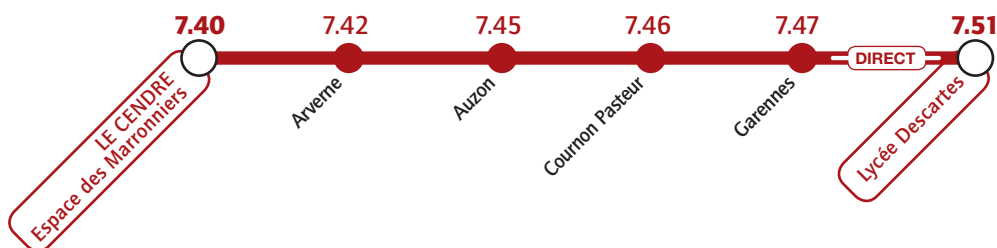

## Les lundi, mardi, jeudi et vendredi

Transport Giron / \* Transport Cellier-Chevanet

# Lycée René Descartes

Services spécifiques à partir du 3 septembre 2018

## Le samedi

 Transport Cellier - Chevanet

## Du lundi au samedi

 Transport Loisirs & Voyages - Groupe Keolis

	<b>7.40</b>	<b>7.42</b>	<b>7.45</b>	<b>7.46</b>	<b>7.47</b>	<b>7.51</b>
les lundi, mardi, jeudi et vendredi	<b>16.00</b>	16.05	16.06	16.08	16.12	<b>16.13</b>
	<b>17.10</b>	17.15	17.16	17.18	17.22	<b>17.23</b>
	<b>18.05</b>	18.10	18.11	18.13	18.17	<b>18.18</b>
le mercredi	<b>13.15</b>	13.20	13.21	13.23	13.27	<b>13.28</b>
le samedi	<b>12.10</b>	12.15	12.16	12.18	12.22	<b>12.23</b>