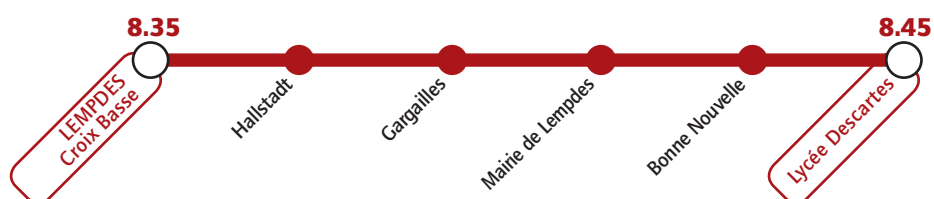

# Lycée René Descartes

Services spécifiques à partir du 3 septembre 2018

Du lundi au vendredi

Du lundi au vendredi

Du lundi au vendredi

Renseignements et informations :

[www.t2c.fr](http://www.t2c.fr) infolignes 04 73 28 70 00

## Du lundi au samedi

T2C